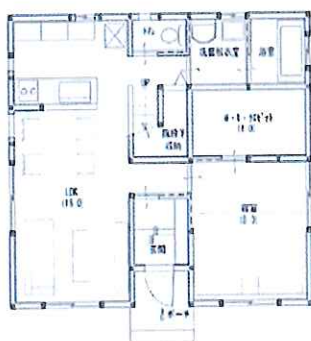

1階 19.5坪+ロフト6坪
1,990 (税別) **万円**

*ご成約には条件があります。詳細は当日発表いたします。

夢ハウスパートナー 株式会社 登工務店

TEL.06-6332-9139
住所.豊中市二葉町2-5-9

ただの平屋ではありません。

イメージ写真

[5X4PLAN] 1F19.5+LOFT6坪

小屋裏