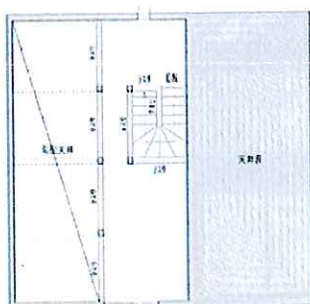

1階 19.5坪+ロフト6坪
1,990 (税別) **万円**

*ご成約には条件があります。詳細は当日発表いたします。

夢ハウスパートナー 株式会社 登工務店

TEL.06-6332-9139
住所.豊中市二葉町2-5-9

ただの平屋ではありません。

イメージ写真

[5X4PLAN] 1F19.5+LOFT6坪

小屋裏